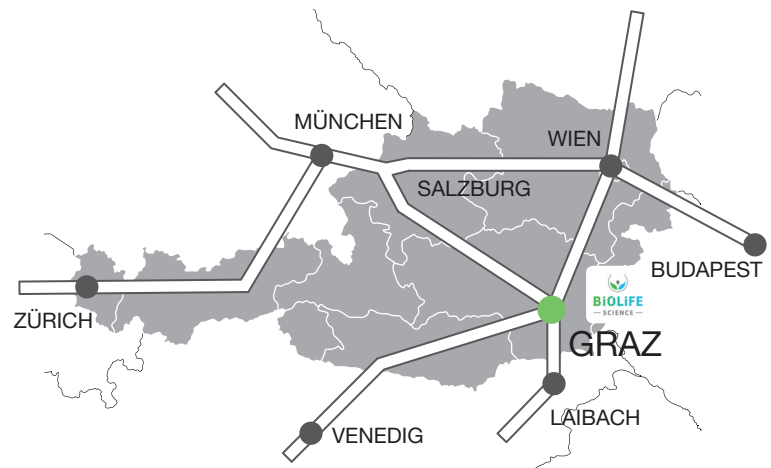

Wegbeschreibung

BDI-BioLife Science GmbH

Parking 18
8074 Raaba-Grambach
Austria

GPS: N 47°01'08" - O 15°29'46"
Tel.: +43 (316) 4009-100

Mit dem Auto

Autobahn:

A2 Autobahnabfahrt Graz-Ost weitere Anfahrt
siehe Detailplan

Aus der Stadt Graz

Richtung Graz St. Peter - weiter Richtung Raaba/
Hausmannstätten- ab Raaba siehe Detailplan

Mit dem Flugzeug

Flughafen Graz-Thalerhof

mit internationalen Fluganbindungen mehrmals
täglich www.flughafen-graz.at

Mit der Bahn

Hauptbahnhof Graz

Mit öffentlichen Verkehrsmitteln (Straßenbahn, Bus) –
Zielhaltestelle „Grambach/Gewerbepark“

Detailplan Knoten Graz Ost

- 1 Autobahnknoten Graz-Ost:
Ausfahrt Hausmannstätten
- 2 Kreisverkehr
Hausmannstätten / Grambach
- 3 Am Ziel: Benutzen Sie
unsere ausgewiesenen
"Besucherparkplätze"

von Wien
 von Graz
 von Klagenfurt